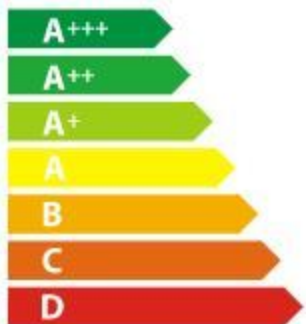

**ENERG**  
енергия · ενέργεια

**gorenje**

**gorenje**

**BOS6737E13X**

**A**

**77** L

**0.97** kWh/cycle\*

**0.82** kWh/cycle\*

## PRODUKTDATENBLATT

Modellkennung	BOS6737E13X
Energieeffizienzindex (EEI)	94,3
Anzahl der Garräume	1
Wärmequelle	
Backofenvolumen in l	77
Beleuchtungsart	Halogen
Energieeffizienzklasse der Lichtquelle	G